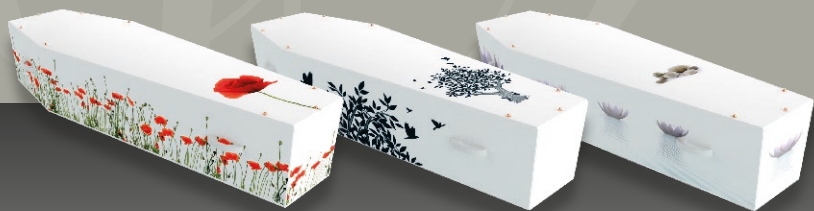

*Un hommage
unique et personnalisé...*

La perte d'un proche est un moment difficile...

*Rendez-lui un dernier hommage avec
un cercueil personnalisé qui le représente.*

*Un accompagnement qui vous aidera
à faire votre deuil et à garder
un souvenir différent de ce moment.*

Roses

Symbole de l'amour,
de l'élégance et
du raffinement.

Lotus

Fleur de la renaissance,
du renouveau,
de la beauté et de la pureté.

Colombe

Un envol vers la paix
et la liberté.

Arbre

Symbole de la vie,
représentant la sagesse
et la vie éternelle.

Ils sont réalisés en plaqué chêne de 22 mm d'épaisseur
et intégralement décorés.

Modèles disponibles en Parisien (185 cm).

La livraison des modèles présentés
est assurée en 24/48h en France métropolitaine.