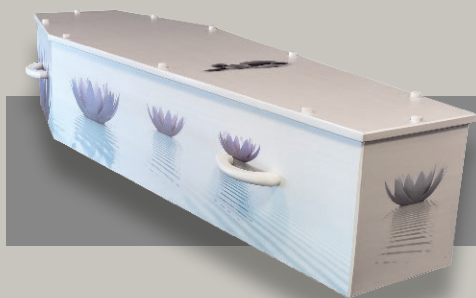

Lotus

Fleur de la renaissance,
du renouveau,
de la beauté et de la pureté.